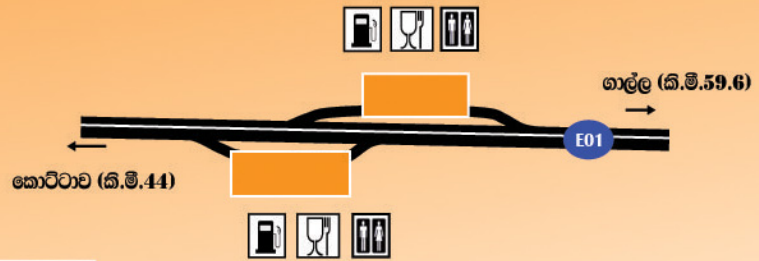

17. සේවා ප්‍රදේශවල දී ලැබිය හැකි පහසුකම්

- අධිවේගී මාර්ගයේ දොඩන්ගොඩ හා වැලිපැන්න අන්තර් හුවමාරු අතර (කි.මී. 44) වම්පස සහ දකුණු පස විවේක ස්ථාන සඳහා අවශ්‍ය පහසුකම් සපයා ඇත.
- ඒවායේ ආපන ශාලා, වැසිකිලි පහසුකම් හා ඉන්ධන පිරවුම්හල් පිහිටා ඇත.