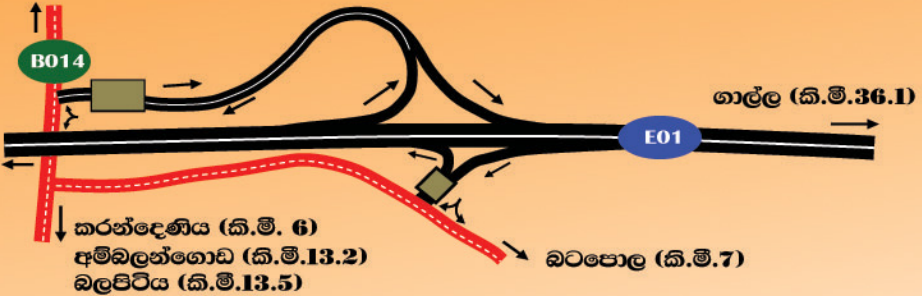

# VI. කුරුඳුගහහතෙක්ම අන්තර් හුවමාරුවේ දැල සැලැස්ම (කි.මී. 67.6)

 ප්‍රවේශ පත්‍ර කවුළු  
 ආසන්නතම රෝහල

අැල්පිටිය (කි.මී.3.8) +

කොට්ටාව (කි.මී 67.6)

 ඊළඟ අන්තර් හුවමාරුව වැළඳීම (කි.මී 21.6)

 ඊළඟ අන්තර් හුවමාරුව බද්දේගම (කි.මී 12.2)

හදිසි අරමුණු අංකය 1969

වේගවත්, ආරක්ෂාකාරී ගමනක් සඳහා නීතිගර්භකව ධාවනය කරන්න