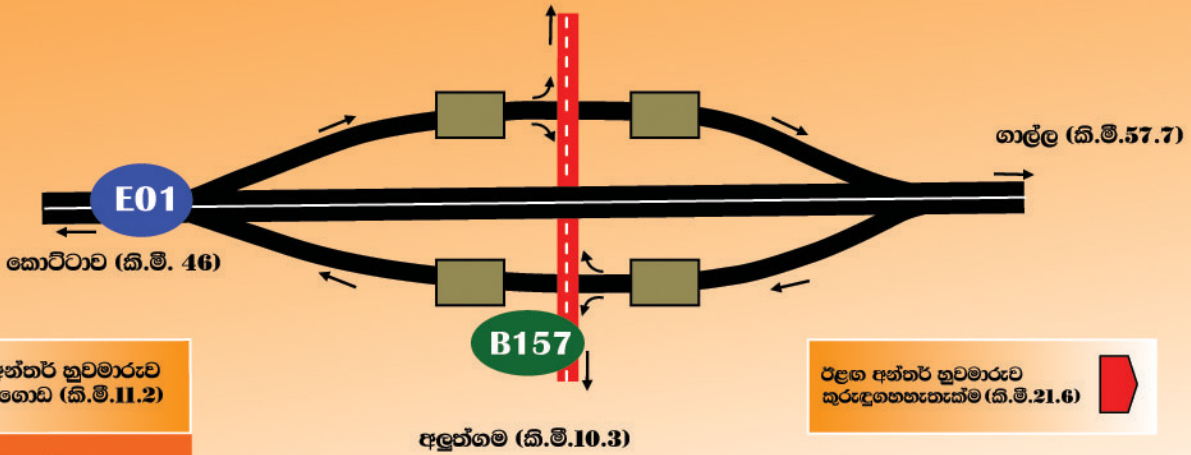

V. වැලිපැන්හ අන්තර් හුවමාරුවේ දල සැලැස්ම (කි.මී. 46.0)

අගලවත්ත (කි.මී.17.5)

මතුගම (කි.මී.11.5) +

 ප්‍රවේශ පත්‍ර කඩුළු
 ආසන්නතම රෝහල

 රඳලග අන්තර් හුවමාරුව දොඩන්ගොඩ (කි.මී.11.2)

 රඳලග අන්තර් හුවමාරුව කුරුඳුගහහැපතැස්ම (කි.මී.21.6)

හදිසි ඇමතුම් අංකය
1969

වේගවත්, ආරක්ෂාකාරී ගමනක් සඳහා නීතිගරුකව ධාවනය කරන්න

වැලිපැන්න අන්තර් හුවමාරුව

අලුත්ගම - මතුගම මාර්ගයේ (B 157) ලෙව්වන්දුව ප්‍රදේශයේ පිහිටා ඇත.

- අන්තර් හුවමාරුව ආසන්නයෙන් ධාවනය වන ප්‍රධාන බස් සේවාවන්
 - ❖ මාර්ග අංක 441 - අලුත්ගම - මතුගම
- අවට පිහිටා තිබෙන ප්‍රධාන ආයතන
 - ❖ වැලිපැන්න පොලිස් ස්ථානය
 - ❖ මතුගම දිසා රෝහල
 - ❖ බෙන්තොට සංචාරක කලාපය