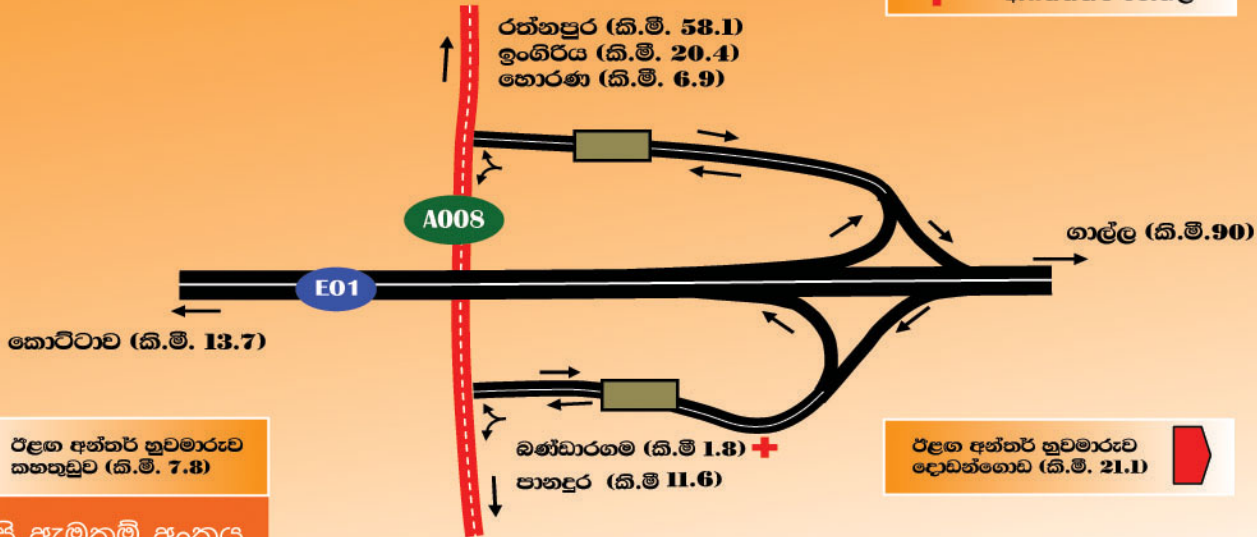

III. ගැලනිගම අන්තර් හුවමාරුවේ දැල සැලැස්ම (කි.මී. 13.7)

ප්‍රවේශ පත්‍ර කවුළු
ආසන්නතම රෝහල

ඊළඟ අන්තර් හුවමාරුව කහකුඩුව (කි.මී. 7.8)

ඊළඟ අන්තර් හුවමාරුව දොඩන්ගොඩ (කි.මී. 21.1)

හදිසි ඇමතුම් අංකය
1969

වේගවත්, ආරක්ෂාකාරී ගමනක් සඳහා නීතිගරුකව ධාවනය කරන්න