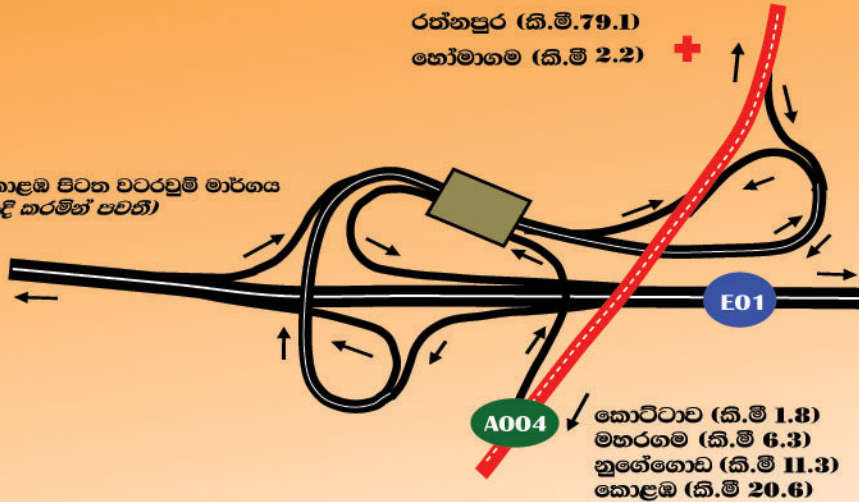

I. කොට්ටාව අන්තර් හුවමාරුවේ දළ සැලැස්ම (කි.මී. 0.0)

ප්‍රවේශ පත්‍ර කවුළු
ආසන්නතම රෝහල

රත්නපුර (කි.මී.79.1)

හෝමාගම (කි.මී 2.2)

කොළඹ පිටත වටරවුම් මාර්ගය (ඉදි කරමින් පවතී)

ගාල්ල කි.මී. 103.7)

A004

කොට්ටාව (කි.මී 1.8)
මහරගම (කි.මී 6.3)
නුගේගොඩ (කි.මී 11.3)
කොළඹ (කි.මී 20.6)

ඊළඟ අන්තර් හුවමාරුව කහතුඩුව (කි.මී 5.9)

හදිසි ඇමතුම් අංකය
1969

වේගවත්, ආරක්ෂාකාරී ගමනක් සඳහා තීරිගරුකව ධාවනය කරන්න